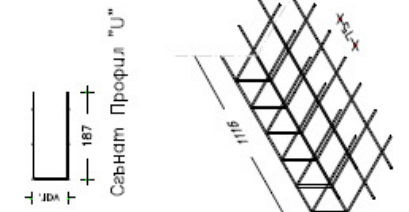

СВЪРЗАЩИ МРЕЖИ

Изглед

Изглед Панел

РАЗРЕЗ В-В

Белова мрежа

Плоска Мрежа

Легенда:

- ① Полистирол
- ② Надлъжна Тел  $\phi$  2,5/3,0/3,5/4,0/5,0/6,0
- ③ Напречна Тел  $\phi$  3,0
- ④ Дистанционери  $\phi$  3,0
- ⑤ Мрежа за припокриване

Предмет: **ТОПОЛОГИЯ ПАНЕЛИ**  
 File: Топология Панели

Версия: 2.0-2008  
 Таблица:

Проектирано от: ВТ ДД  
 Дата: 10/10/2008  
 Кодиране: 1/0