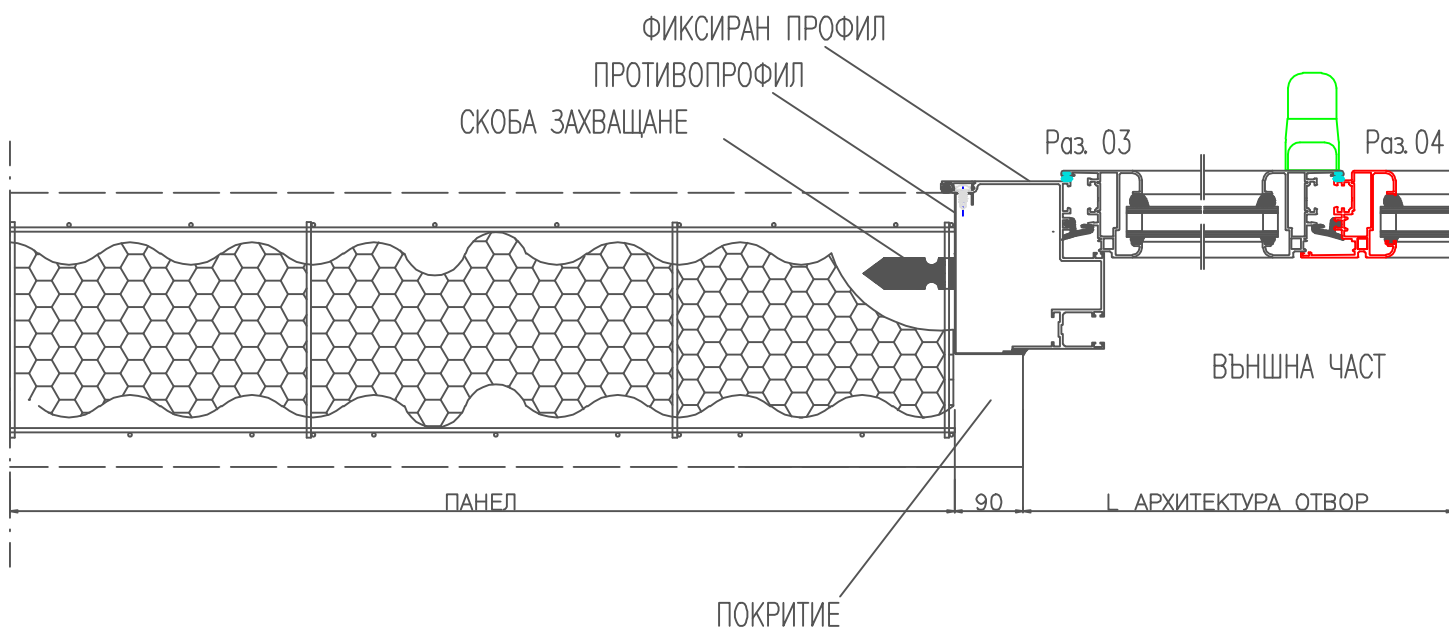

СТРОИТЕЛЕН ДЕТАЙЛ ЗА МОНТАЖ АЛУМИНИЕВА РАМКА ЗА ВРАТА

СТРОИТЕЛЕН ДЕТАЙЛ ЗА МОНТАЖ СТОМАНЕНА РАМКА ЗА ВРАТА